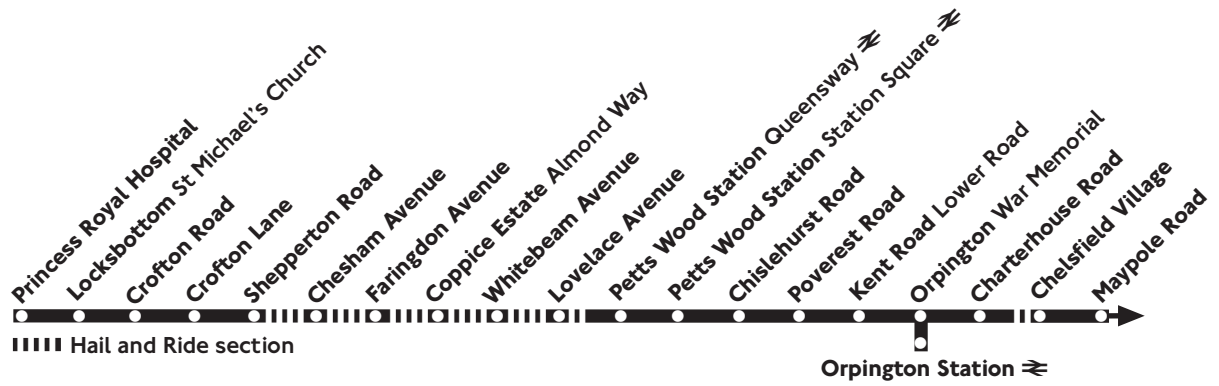

Operated by First for London Buses 5.2.05 T59550

R3

Princess Royal Hospital - Orpington - Chelsfield Village

Daily

Monday - Friday

Princess Royal Hospital	0630	0654	0718	0746	0816	0846	0917	0949		1349	1418	1446	1515		1745	1820
Locksbottom St Michael's Church	0632	0656	0720	0749	0819	0849	0920	0952		1352	1421	1449	1518		1748	1823
Coppice Estate Almond Way	0642	0706	0730	0800	0830	0900	0931	1002		1402	1431	1459	1529		1759	1834
Petts Wood Station Station Square ⇌	0648	0712	0738	0808	0838	0908	0939	1009		1409	1438	1506	1536		1806	1841
Chislehurst Road Petts Wood Road	0650	0714	0741	0811	0841	0911	0942	1012	Then	1412	1441	1509	1539	Then	1809	1844
Kent Road/Cray Avenue Cross Roads	0653	0717	0746	0816	0846	0916	0946	1016	every	1416	1445	1514	1544	every	1814	1849
Orpington War Memorial	0658	0724	0754	0824	0854	0924	0954	1024	30	1424	1453	1523	1553	30	1823	1858
Orpington Station ⇌	0700	0727	0757	0827	0857	0927	0957	1027	minutes	1427	1456	1526	1556	minutes	1826	1900
Charterhouse Road Christ Church (X)	0704	0734	0804	0834	0904	0934	1004	1034	until	1434	1503	1533	1603	until	1833	1904
Chelsfield Village Five Bells	arr	0707	0737	0807	0837	0907	0937	1007	1037	1437	1507	1537	1607		1837	1907
	dep	0710	0740	0810	0840	0910	0940	1010	1040	1440	1510	1540	1610		1840	1910
Hewitts Bo-Peep	0712	0742	0812	0842	0912	0942	1012	1042		1442	1512	1542	1612		1842	1912
Charterhouse Road Christ Church (Z)	0717	0747	0817	0847	0917	0946	1016	1046		1446	1517	1547	1617		1847	1917

(X) - Buses continue via Chelsfield Village loop.
(Z) - Buses continue direct to Orpington and Locksbottom.

Operated by First for London Buses 5.2.05 T5955T

24 hour London Travel Information
020 7222 1234