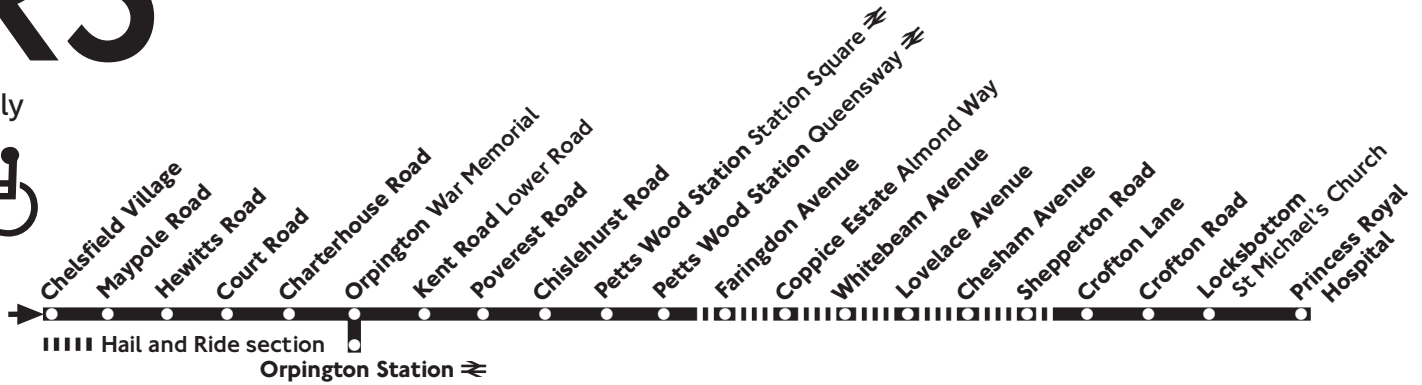

R3

Chelsfield Village - Orpington - Princess Royal Hospital

Daily

Monday - Friday

Charterhouse Road Christ Church	---	0704	0734	0804	0834	0904	0934			1334	1404	1433		1733	1803	1833	1904
Chelsfield Village Five Bells	arr	---	0707	0737	0807	0837	0907	0937		1337	1407	1437		1737	1807	1837	1907
	dep	0652	0710	0740	0810	0840	0910	0940		1340	1410	1440		1740	1810	1840	1910
Hewitts Bo-Peep		0654	0712	0742	0812	0842	0912	0942		1342	1412	1442		1742	1812	1842	1912
Charterhouse Road Christ Church		0658	0717	0747	0817	0847	0917	0946	Then	1346	1416	1447	Then	1747	1817	1847	1916
Orpington Station		0703	0724	0754	0824	0854	0924	0952	every	1352	1422	1453	every	1753	1823	1852	1921
Orpington War Memorial		0705	0727	0757	0827	0857	0927	0955	30	1355	1425	1456	30	1756	1826	1854	1923
Kent Road/Cray Avenue Cross Roads		0711	0734	0804	0834	0904	0935	1006	minutes	1406	1436	1507	minutes	1807	1837	1900	1929
Chislehurst Road Petts Wood Road		0715	0739	0809	0839	0909	0940	1011	until	1411	1441	1512	until	1812	1842	1904	1933
Petts Wood Station Station Square		0717	0741	0811	0841	0911	0944	1015		1415	1445	1516		1816	1844	1906	1935
Coppice Estate Almond Way		0722	0750	0820	0850	0920	0953	1023		1423	1453	1525		1825	1850	1912	1941
Locksbottom St Michael's Church		0733	0804	0834	0904	0934	1004	1034		1434	1506	1538		1838	1900	1922	1951
Princess Royal Hospital		0735	0806	0836	0906	0936	1006	1036		1436	1508	1540		1840	1902	1924	1953

(X) - Buses continue via Chelsfield Village loop.
(Z) - Buses continue direct to Orpington and Locksbottom.

Operated by First for London Buses 5.2.05 T5955T

24 hour London Travel Information
020 7222 1234